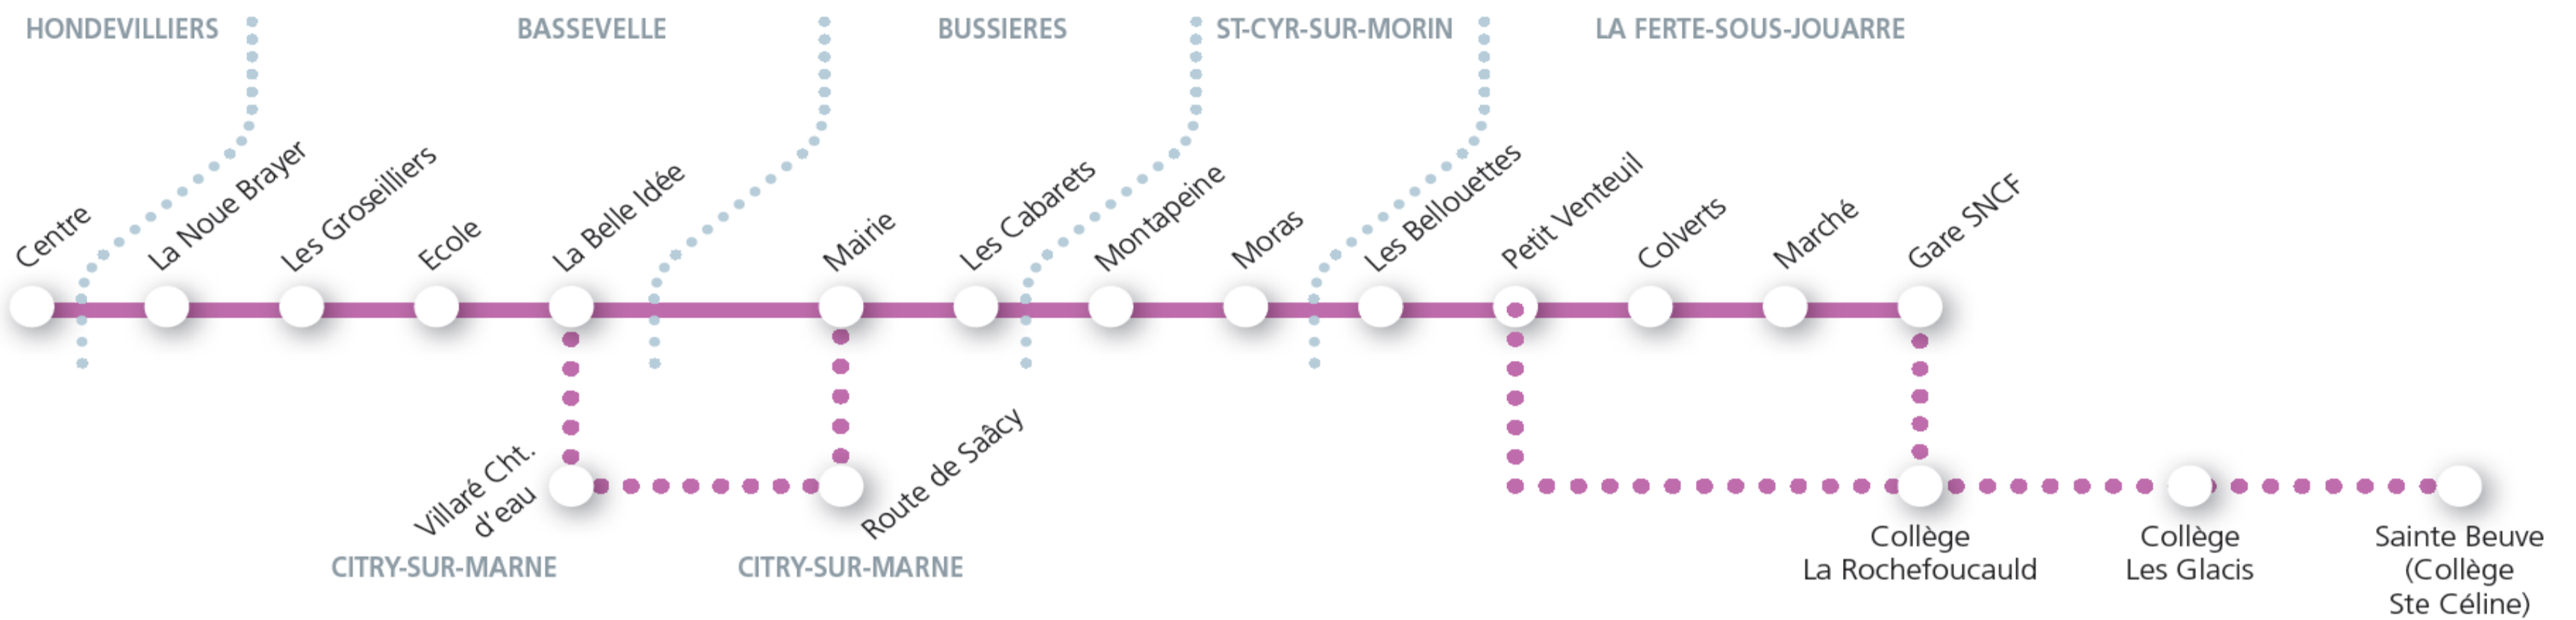

LIGNE 33

Hondevilliers - Bassevelle - Bussières - La Ferté sous Jouarre

Renseignements

Transdev Marne et Morin
 Centre de la Ferté sous Jouarre
 102 rue Pierre Marx 77260 LA FERTE SOUS JOUARRE
 TÉL : 01 60 22 43 57
 TÉL GARE ROUTIÈRE : 01 64 33 37 12
 Retrouvez l'ensemble de nos horaires sur www.marne-et-morin.fr

- Ces horaires vous sont donnés à titre indicatif et sont soumis aux aléas de la circulation.
- Pensez à vous présenter à l'arrêt 5 minutes avant le départ.
- Le n° de la ligne et le nom de l'arrêt terminus sont indiqués à l'avant de l'autocar.

Cette ligne ne fonctionne pas les Dimanches et Jours Fériés.

Organiser vos déplacements en Ile de France grâce au service du STIF : www.vianavigo.com

HORAIRES VALABLES à compter du 1er Septembre 2016

Du LUNDI au VENDREDI (toute l'année)

Hondevilliers >>> La Ferté sous Jouarre

Circule uniquement les		LMJV					
COMMUNES	ARRÊTS	N° Voyages	3235	1783	3075	1784	1786
		N° Arrêt					
HONDEVILLIERS	Centre	4241	06:14	06:40	07:11	...	09:50
BASSEVELLE	La Noue Brayer	4005	06:20	06:48	07:17	07:35	09:56
	Les Groseilliers	4006	06:25	06:53	07:22	07:40	10:01
	Ecole	4000	06:27	06:55	07:25	07:42	10:04
	La Belle Idée	4002	06:28	06:56	07:26	07:44	10:05
CITRY-SUR-MARNE	Villarsé Cht. d'eau	4211	07:53	...
BUSSIÈRES	Route de Saâcy	4105	07:59	...
	Mairie	4102	06:33	07:01	07:31	08:02	10:10
	Les Cabarets	4100	06:34	07:02	07:32	08:03	10:11
SAINT-CYR-SUR-MORIN	Montapeine	4758	06:36	07:04	07:34	08:05	10:12
	Moras	4764	06:38	07:06	07:36	08:07	10:14
FERTE \ JOUARRE	Les Bellouettes	4358	06:41	07:09	07:39	08:10	10:17
	Petit Venteuil	4376	06:42	07:10	07:40	08:11	10:18
	Colverts	4326	06:47	07:15	10:19
	Marché	4366	06:48	07:16	10:20
	Collège La Rochefoucauld	4319	07:43	08:14	...
	Collège Les Glacis	4324	08:19	...
	Ste Beuve	4395	08:25	...
	Gare SNCF	4353	06:50	07:18	07:52	...	10:22
Trains en direction de Paris Est			06:57	07:27	07:57	...	10:27